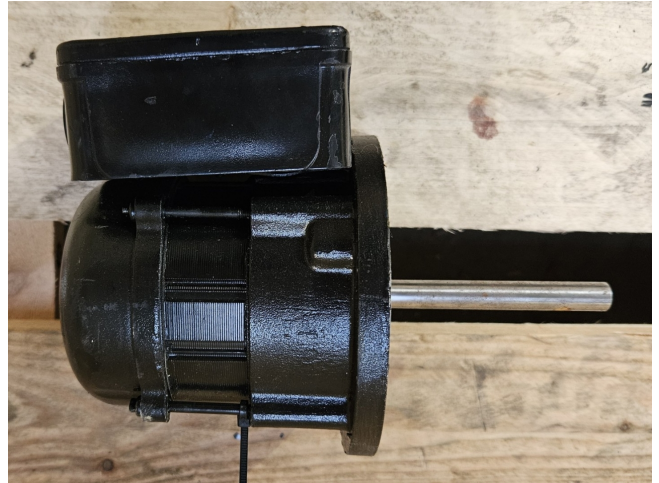

ATB SRFT 0,09/4-B31

Specifications

Marque	ATB
Type	SRFT 0,09/4-B31
Puissance (kW)	0,03
Vitesse (RPM)	1320
Size & Weight	190x160x110 mm (LxWxH)
Stock	1

Description

Used ATB SRFT 0,09/4-B31

Used ATB SRFT 0,09/4-B31 fan motor with the following specifications: 50/60 Hz - 0,03 kW - 1320/1680 RPM.